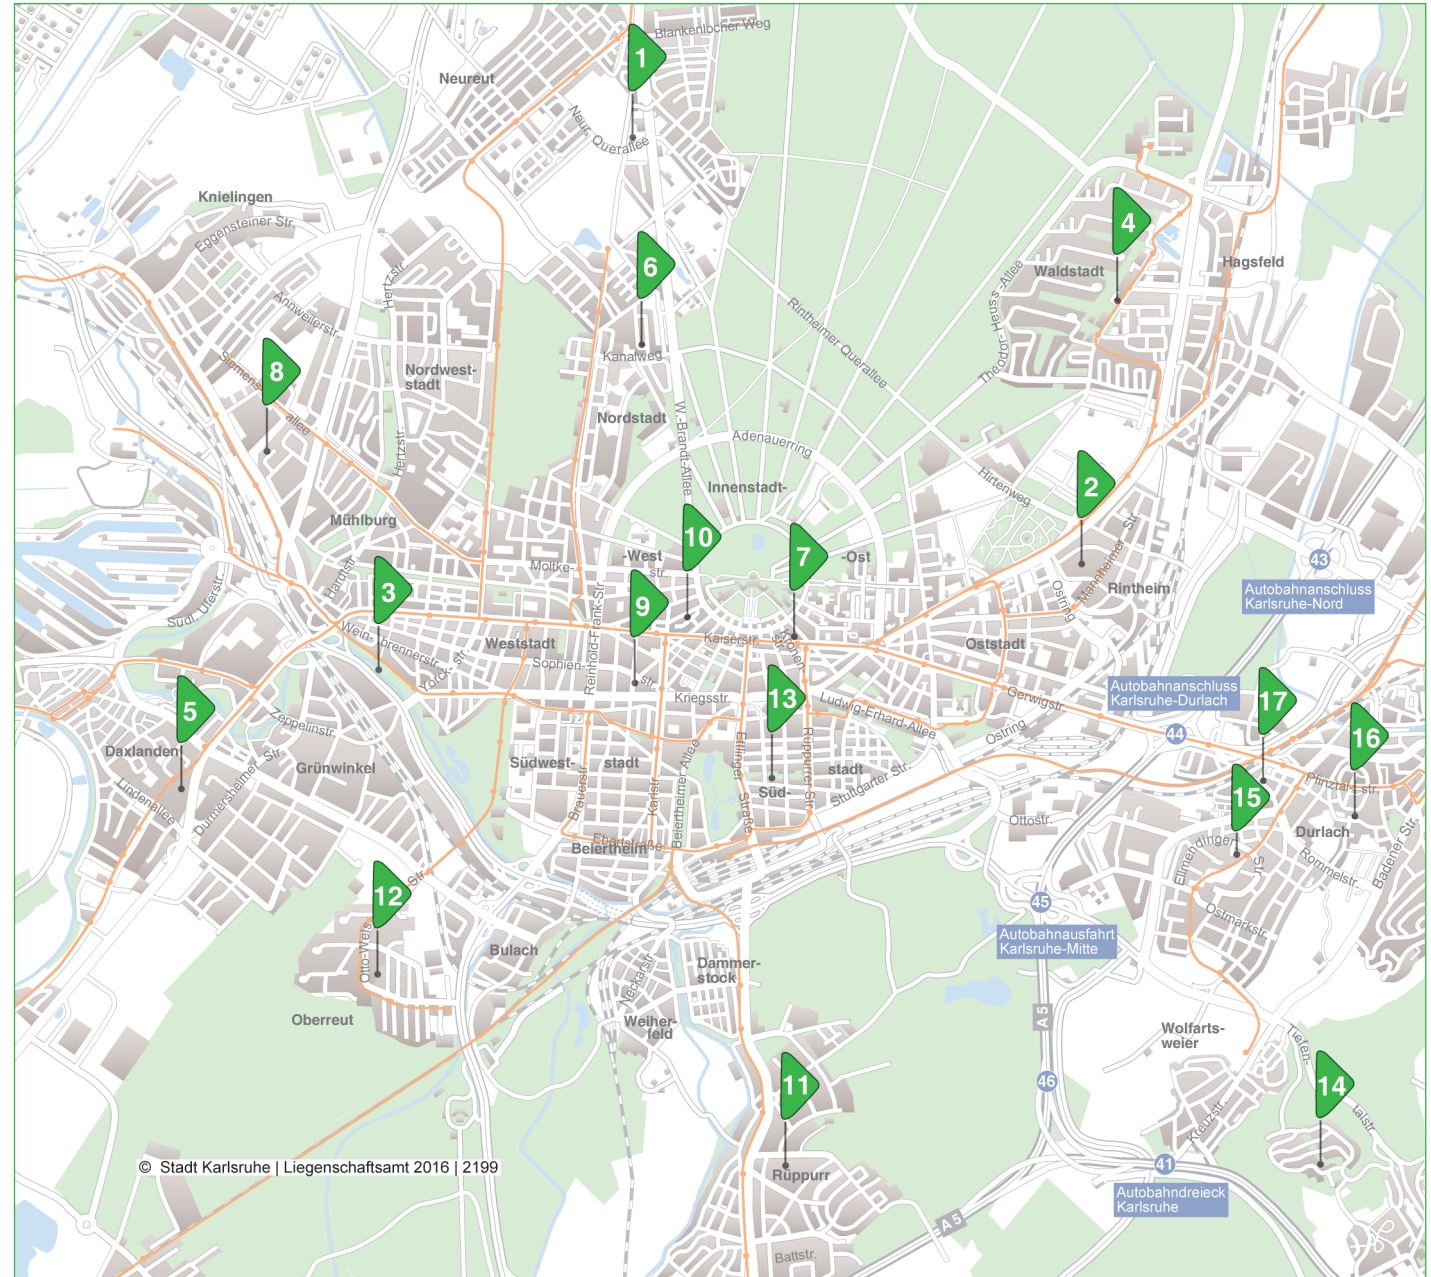

# STARTPUNKT OFFENE ELTERNCAFÉS

Angebot für werdende Eltern und Familien

Stand: Dezember 2016 | Layout: C. Streck | Bilder: SJB, pixello.de Jenzig | Gedruckt in der Rathausdruckerei auf 100 Prozent Recyclingpapier.

Herzlich eingeladen sind Schwangere und Mütter und Väter mit Babys und Kleinkindern bis zum dritten Lebensjahr.

1	Hardtstiftung	Neureut
2	Diakonisches Werk Karlsruhe	Rintheim
3	pro familia	Mühlburg
4	Stadtjugendausschuss e. V. (StJA)	Waldstadt
5	Verein für Jugendhilfe Karlsruhe e. V.	Daxlanden
6	Paritätische Sozialdienste	Nordstadt
7	AWO Kreisverband Karlsruhe-Stadt e. V.	Innenstadt-Ost
8	Diakonisches Werk Karlsruhe und Evangelische Gemeinde Knielingen	Knielingen
9	Familienzentrum Caritashaus	(Süd-)Weststadt
10	Sozialdienst katholischer Frauen	Innenstadt-West
11	Evangelische Gemeinde Rüppurr	Rüppurr
12	Diakonisches Werk Karlsruhe	Oberreut
13	Stadtjugendausschuss e. V. (StJA)	Südstadt
14	Diakonisches Werk Karlsruhe und Ökumenisches Gemeindezentrum	Bergwald
15	Luther-Melanchthon-Gemeindezentrum	Durlach-Aue
16	Kinder- und Jugendhaus Durlach	Durlach
17	AWO Ambulante Jugendhilfen Durlach	Durlach